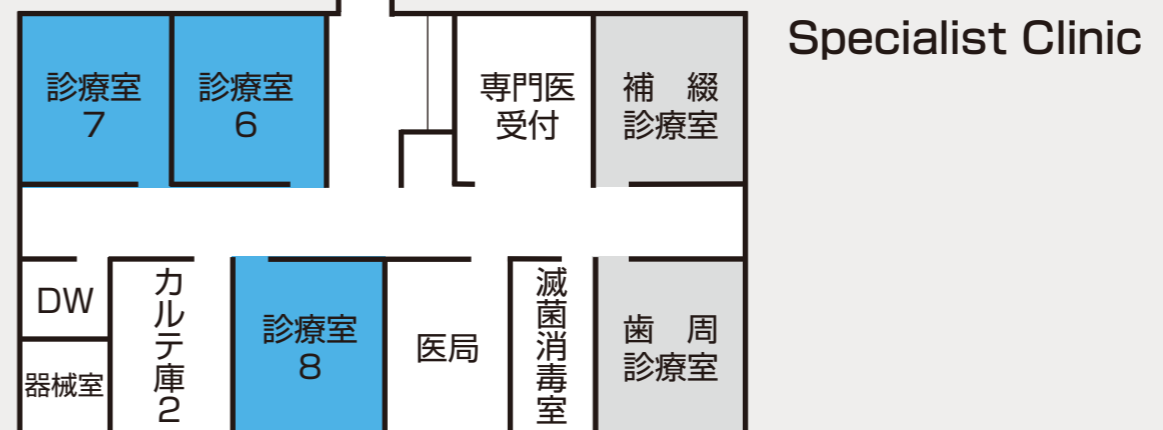

日吉 歯科 診療所
HIYOSHI ORAL HEALTH CENTER

小児歯科・矯正歯科 2F

本院 2F

小児歯科・矯正歯科 1F

本院 1F

Specialist Clinic

日吉 歯科 診療所

HIYOSHI ORAL HEALTH CENTER

院内ご案内図