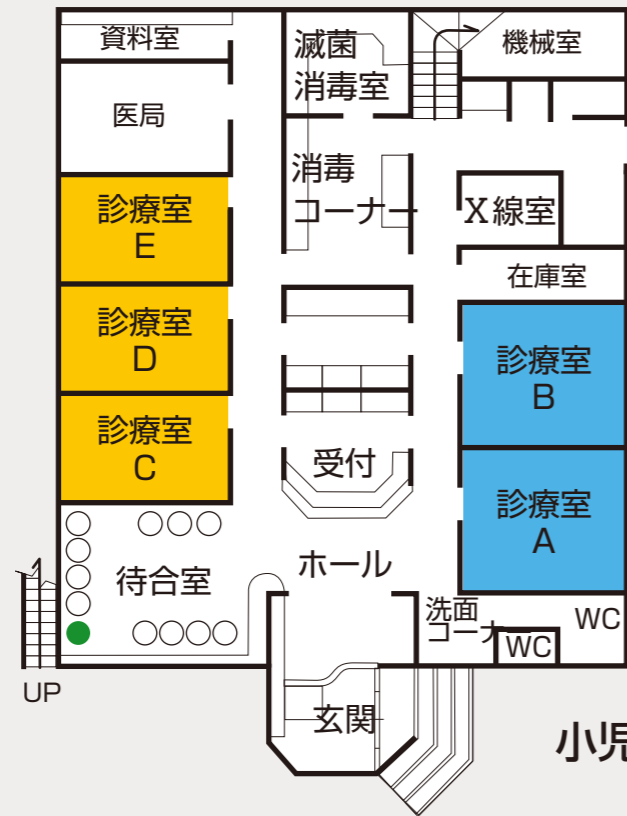

日吉 歯科 診療所
HIYOSHI ORAL HEALTH CENTER

小児歯科・矯正歯科 2F

本院 2F

小児歯科・矯正歯科 1F

本院 1F

Specialist Clinic

日吉 歯科 診療所

HIYOSHI ORAL HEALTH CENTER

院内ご案内図