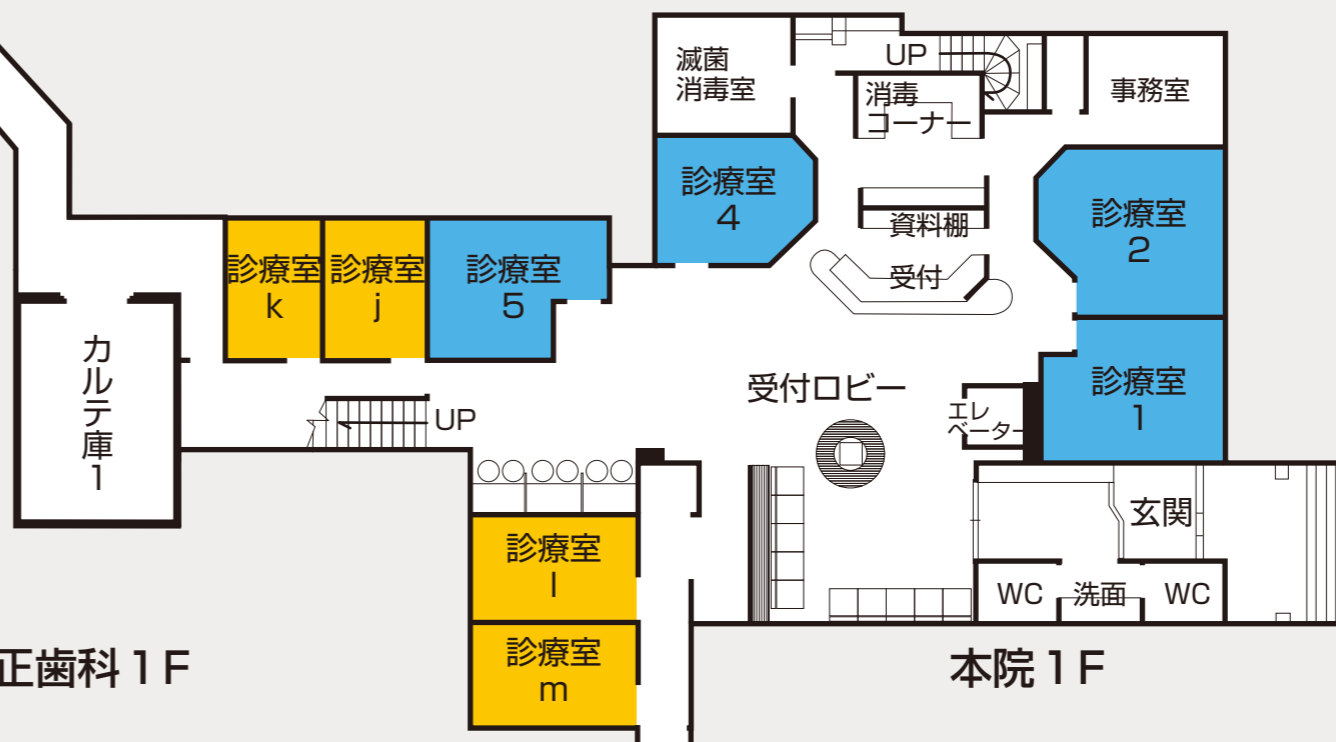

日吉 歯科 診療所
HIYOSHI ORAL HEALTH CENTER

小児歯科・矯正歯科 2F

本院 2F

小児歯科・矯正歯科 1F

本院 1F

Specialist Clinic

日吉 歯科 診療所

HIYOSHI ORAL HEALTH CENTER

院内ご案内図