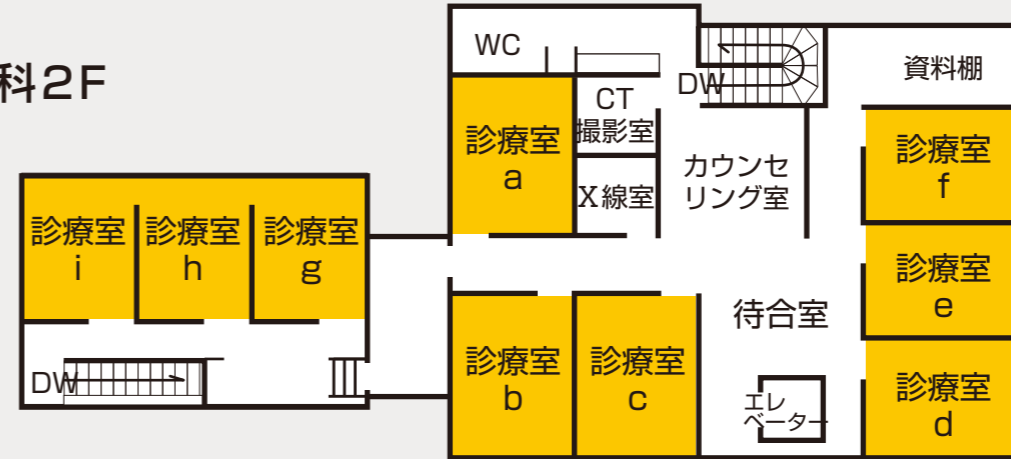

日吉 歯科 診療所
HIYOSHI ORAL HEALTH CENTER

小児歯科・矯正歯科 2F

本院 2F

小児歯科・矯正歯科 1F

本院 1F

Specialist Clinic

日吉 歯科 診療所

HIYOSHI ORAL HEALTH CENTER

院内ご案内図