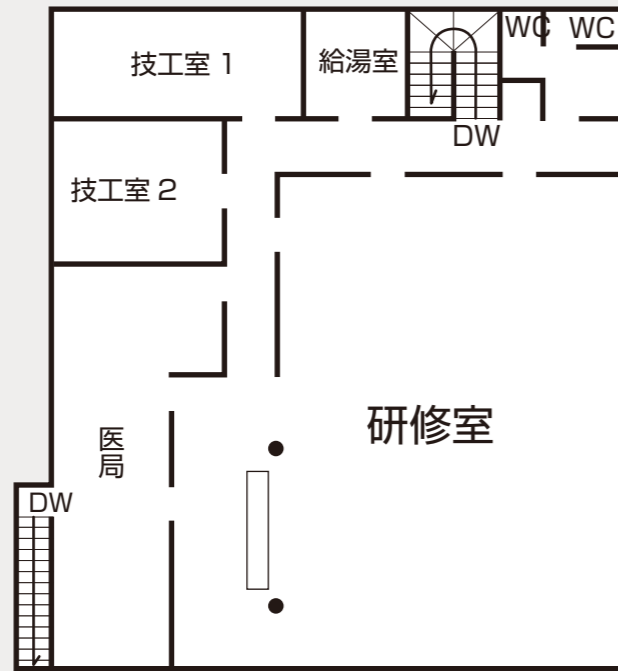

日吉 歯科 診療所
HIYOSHI ORAL HEALTH CENTER

小児歯科・矯正歯科 2F

本院 2F

小児歯科・矯正歯科 1F

本院 1F

Specialist Clinic

日吉 歯科 診療所

HIYOSHI ORAL HEALTH CENTER

院内ご案内図